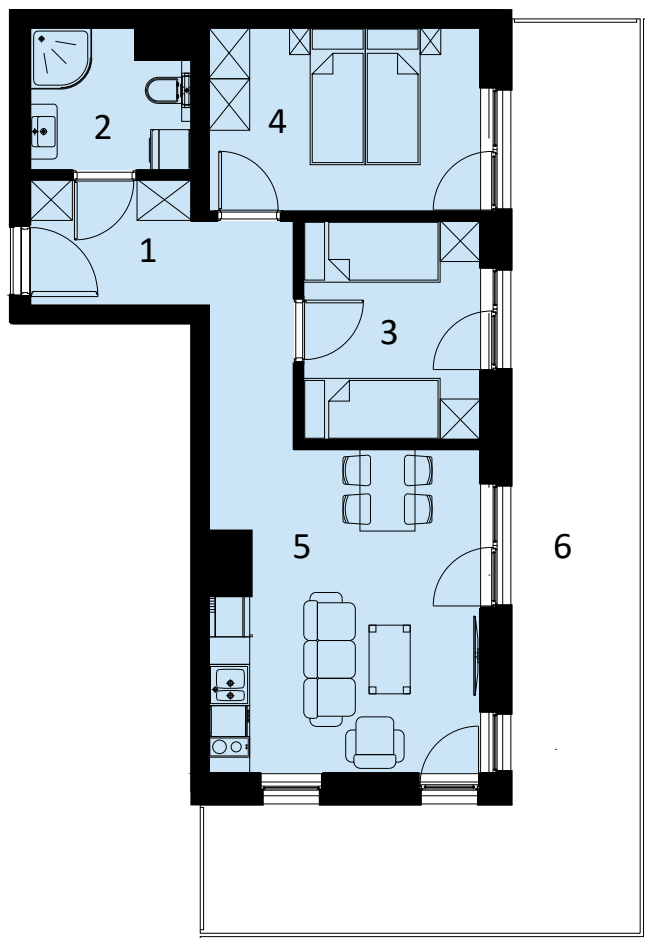

PERŁOWA PRZYSTAŃ SIANOŻĘTY
ul. Lotnicza
78-111 Sianożęty

PERŁOWA PRZYSTAŃ Sianożęty

LOKAL MIESZKALNY A.001
TRZY POKOJE Z ANEKSEM KUCHENNYM

NAZWA POMIESZCZENIA	m ²
1 Przedpokój	8.62
2 łazienka	4.41
3 Pokój	8.12
4 Pokój	10.45
5 Pokój z aneksem kuchennym	17.87
+ RAZEM	49.47
6 Balkon	33.50

MORZE BAŁTYCKIE

PLAŻA

PARTER