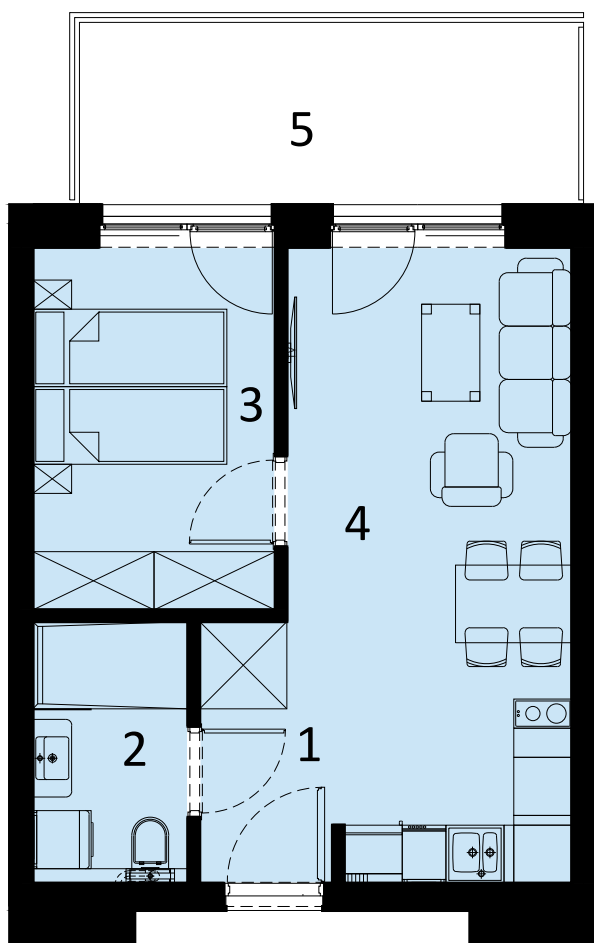

PERŁOWA PRZYSTAŃ SIANOŻĘTY
ul. Lotnicza
78-111 Sianożęty

PERŁOWA PRZYSTAŃ Sianożęty

LOKAL MIESZKALNY A.015
DWA POKOJE Z ANEKSEM KUCHENNYM

	NAZWA POMIESZCZENIA	m ²
1	Przedpokój	3.58
2	Łazienka	4.19
3	Pokój	9.16
4	Pokój z aneksem kuchennym	17.74
+	RAZEM	34.67
5	Balkon	9.78

MORZE BAŁTYCKIE

PLAŻA

PARTER