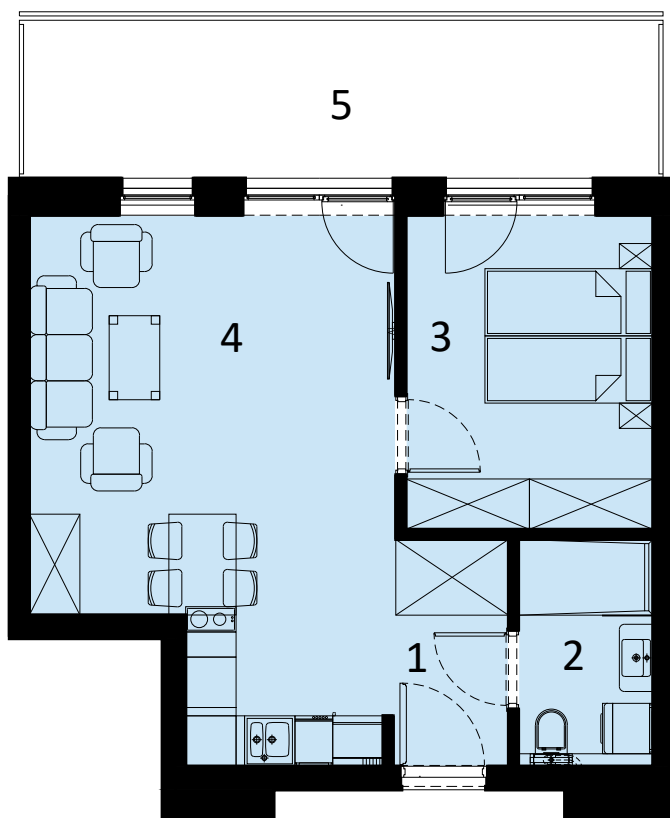

PERŁOWA PRZYSTAŃ SIANOŻĘTY
ul. Lotnicza
78-111 Sianożęty

PERŁOWA PRZYSTAŃ Sianożęty

LOKAL MIESZKALNY A.101
DWA POKOJE Z ANEKSEM KUCHENNYM

NAZWA POMIESZCZENIA	m ²
1 Przedpokój	3.58
2 łazienka	4.19
3 Pokój	10.80
4 Pokój z aneksem kuchennym	24.84
+ RAZEM	43.41
5 Balkon	14.40

MORZE BAŁTYCKIE

PLAŻA

1 PIĘTRO