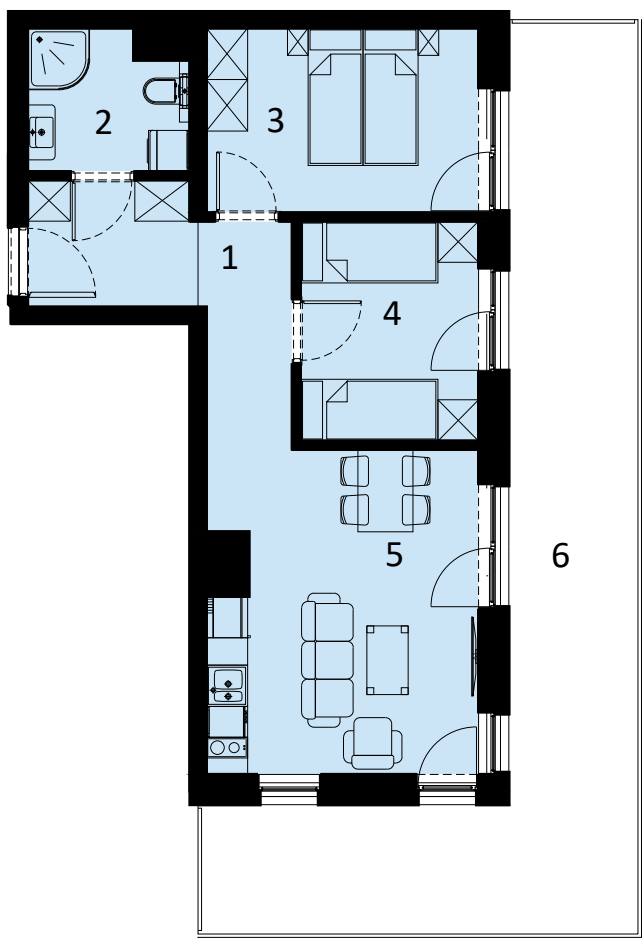

PERŁOWA PRZYSTAŃ SIANOŻĘTY
ul. Lotnicza
78-111 Sianożęty

PERŁOWA PRZYSTAŃ Sianożęty

LOKAL MIESZKALNY A.103
TRZY POKOJE Z ANEKSEM KUCHENNYM

NAZWA POMIESZCZENIA	m ²
1 Przedpokój	8.62
2 łazienka	4.41
3 Pokój	10.45
4 Pokój	8.12
5 Pokój z aneksem kuchennym	17.87
+ RAZEM	49.47
6 Balkon	33.50

MORZE BAŁTYCKIE

PLAŻA

1 PIĘTRO