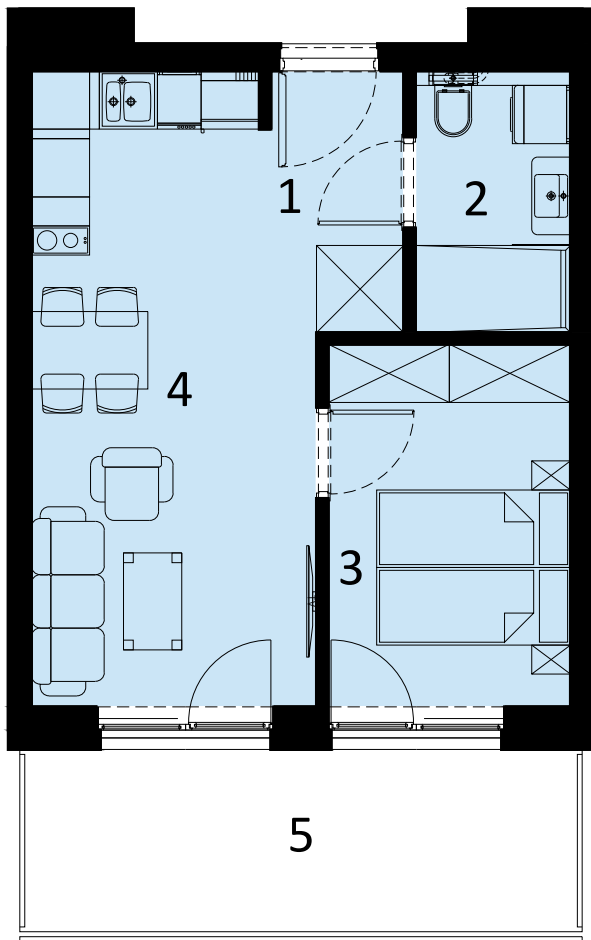

PERŁOWA PRZYSTAŃ SIANOŻĘTY
ul. Lotnicza
78-111 Sianożęty

PERŁOWA PRZYSTAŃ Sianożęty

LOKAL MIESZKALNY A.106
DWA POKOJE Z ANEKSEM KUCHENNYM

NAZWA POMIESZCZENIA	m ²
1 Przedpokój	3.58
2 łazienka	4.19
3 Pokój	9.16
4 Pokój z aneksem kuchennym	17.74
+ RAZEM	34.67
5 Balkon	10.90

MORZE BAŁTYCKIE

PLAŻA

1 PIĘTRO