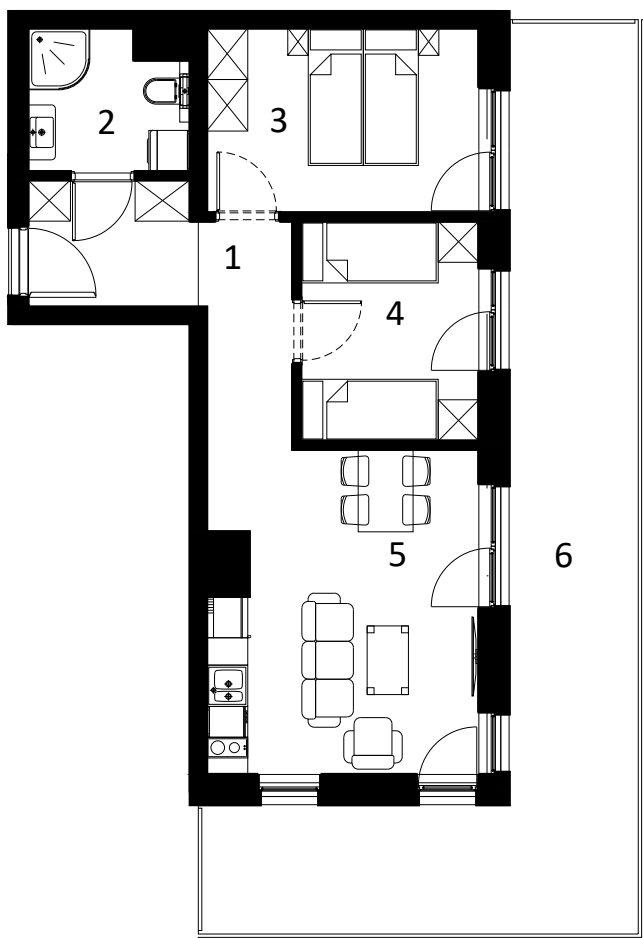

PERŁOWA PRZYSTAŃ SIANOŻĘTY
ul. Lotnicza
78-111 Sianożęty

PERŁOWA PRZYSTAŃ Sianożęty

LOKAL MIESZKALNY A.203
TRZY POKOJE Z ANEKSEM KUCHENNYM

NAZWA POMIESZCZENIA	m ²
1 Przedpokój	8.62
2 łazienka	4.41
3 Pokój	10.45
4 Pokój	8.12
5 Pokój z aneksem kuchennym	17.87
+ RAZEM	49.47
6 Balkon	33.50

MORZE BAŁTYCKIE

PLAŻA

2 PIĘTRO