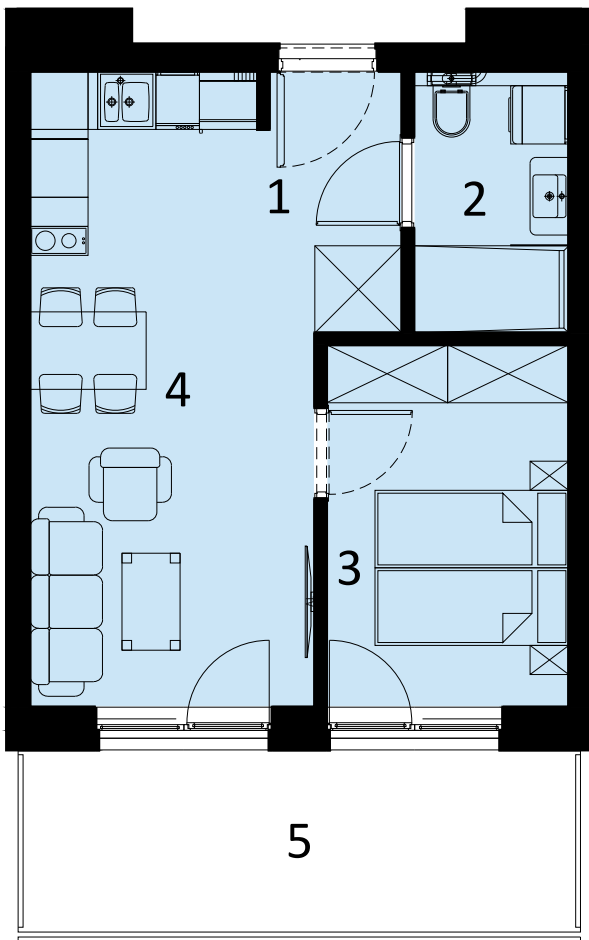

PERŁOWA PRZYSTAŃ SIANOŻĘTY
ul. Lotnicza
78-111 Sianożęty

PERŁOWA PRZYSTAŃ Sianożęty

LOKAL MIESZKALNY A.205
DWA POKOJE Z ANEKSEM KUCHENNYM

	NAZWA POMIESZCZENIA	m ²
1	Przedpokój	3.58
2	Łazienka	4.19
3	Pokój	9.16
4	Pokój z aneksem kuchennym	17.25
+	RAZEM	34.18
5	Balkon	10.90

MORZE BAŁTYCKIE

PLAŻA

2 PIĘTRO