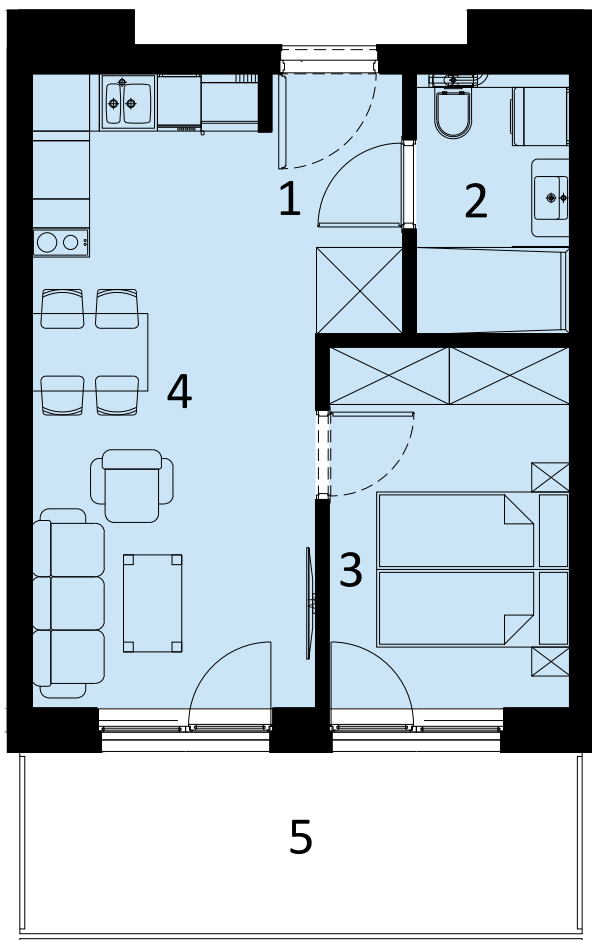

# PERŁOWA PRZYSTAŃ Sianożęty

LOKAL MIESZKALNY A.206  
DWA POKOJE Z ANEKSEM KUCHENNYM

	NAZWA POMIESZCZENIA	m <sup>2</sup>
1	Przedpokój	3.58
2	Łazienka	4.19
3	Pokój	9.16
4	Pokój z aneksem kuchennym	17.74
+	<b>RAZEM</b>	<b>34.67</b>
5	Balkon	10.90

MORZE BAŁTYCKIE

PLAŻA

2 PIĘTRO