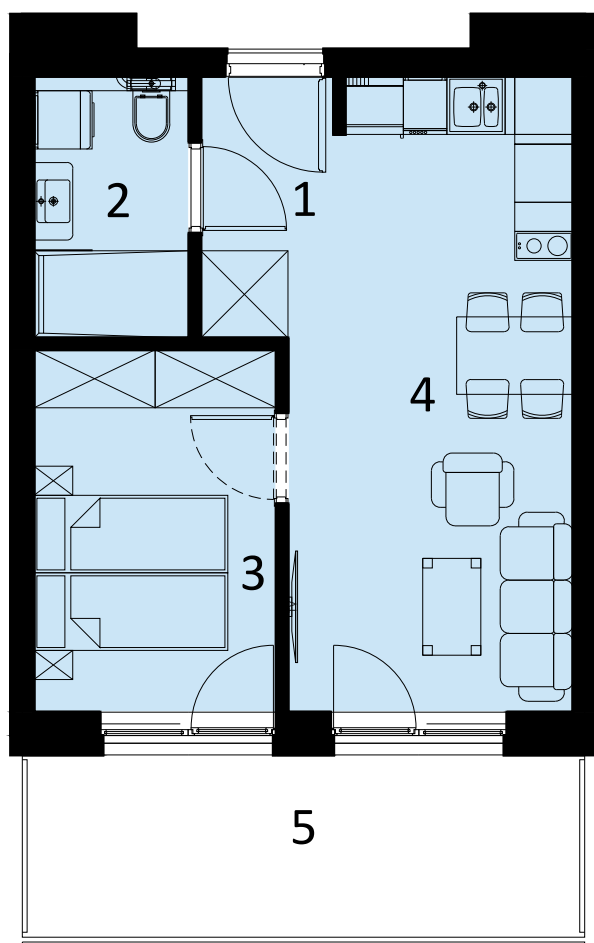

# PERŁOWA PRZYSTAŃ Sianożęty

LOKAL MIESZKALNY A.207  
DWA POKOJE Z ANEKSEM KUCHENNYM

NAZWA POMIESZCZENIA	m <sup>2</sup>
1 Przedpokój	3.58
2 łazienka	4.19
3 Pokój	9.16
4 Pokój z aneksem kuchennym	17.74
+ <b>RAZEM</b>	<b>34.67</b>
5 Balkon	10.90

MORZE BAŁTYCKIE

PLAŻA

2 PIĘTRO