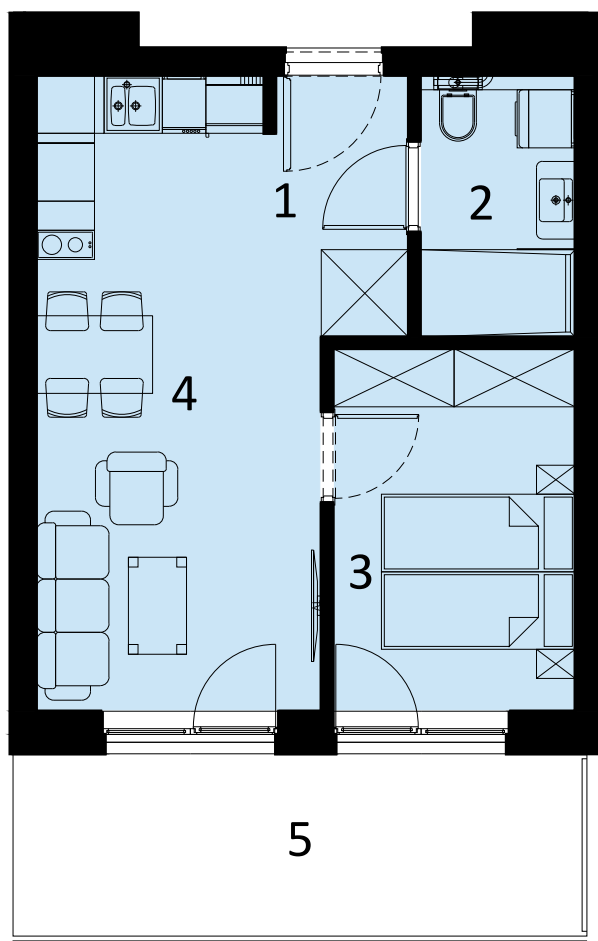

# PERŁOWA PRZYSTAŃ Sianożęty

LOKAL MIESZKALNY A.208  
DWA POKOJE Z ANEKSEM KUCHENNYM

	NAZWA POMIESZCZENIA	m <sup>2</sup>
1	Przedpokój	3.58
2	Łazienka	4.19
3	Pokój	9.16
4	Pokój z aneksem kuchennym	17.74
+	<b>RAZEM</b>	<b>34.67</b>
5	Balkon	11.13

MORZE BAŁTYCKIE

PLAŻA

2 PIĘTRO