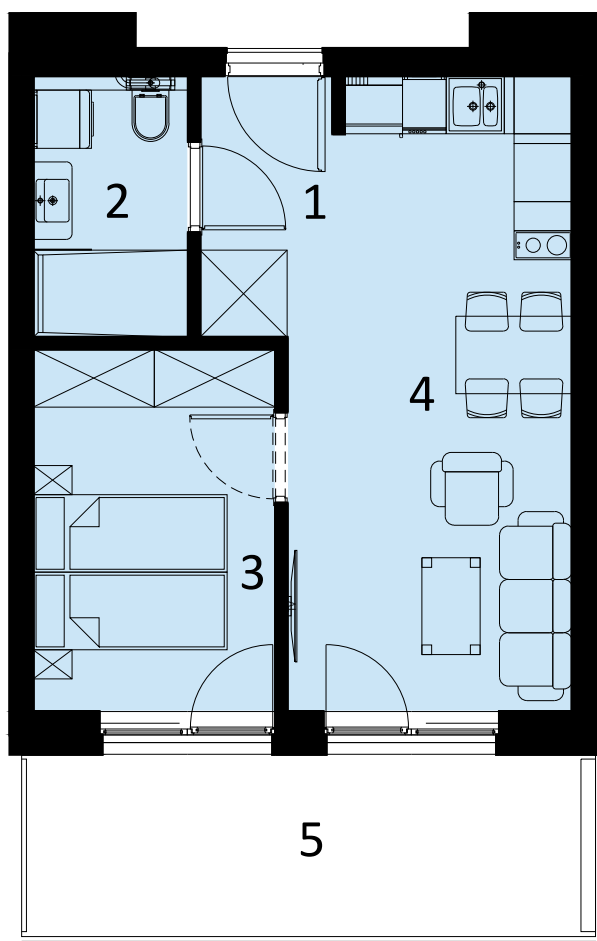

# PERŁOWA PRZYSTAŃ Sianożęty

LOKAL MIESZKALNY A.209  
DWA POKOJE Z ANEKSEM KUCHENNYM

NAZWA POMIESZCZENIA	m <sup>2</sup>
1 Przedpokój	3.58
2 łazienka	4.19
3 Pokój	9.16
4 Pokój z aneksem kuchennym	17.74
+ <b>RAZEM</b>	<b>34.67</b>
5 Balkon	11.13

MORZE BAŁTYCKIE

PLAŻA

2 PIĘTRO