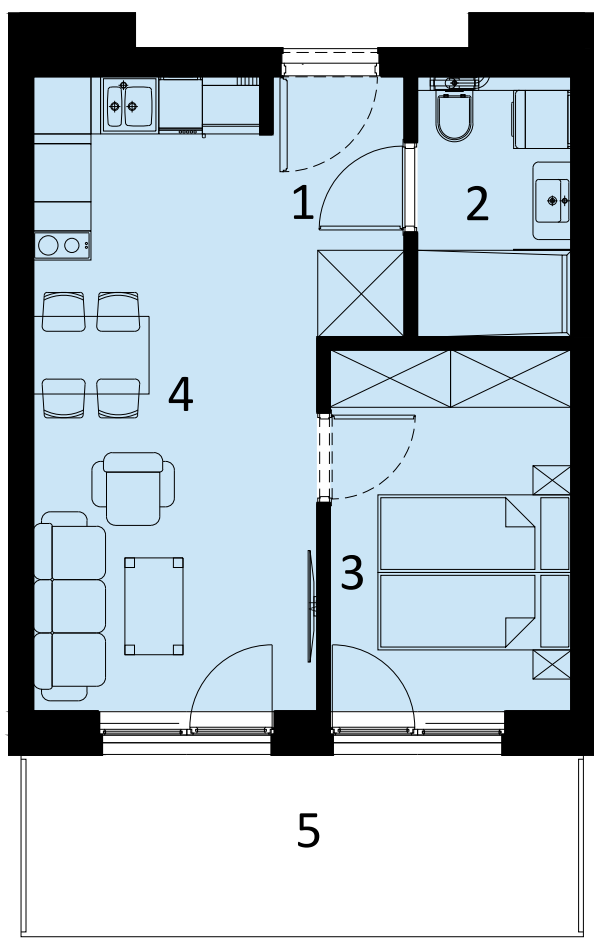

# PERŁOWA PRZYSTAŃ Sianożęty

LOKAL MIESZKALNY A.210  
DWA POKOJE Z ANEKSEM KUCHENNYM

NAZWA POMIESZCZENIA	m <sup>2</sup>
1 Przedpokój	3.58
2 łazienka	4.19
3 Pokój	9.16
4 Pokój z aneksem kuchennym	17.74
+ <b>RAZEM</b>	<b>34.67</b>
5 Balkon	10.90

MORZE BAŁTYCKIE

PLAŻA

2 PIĘTRO