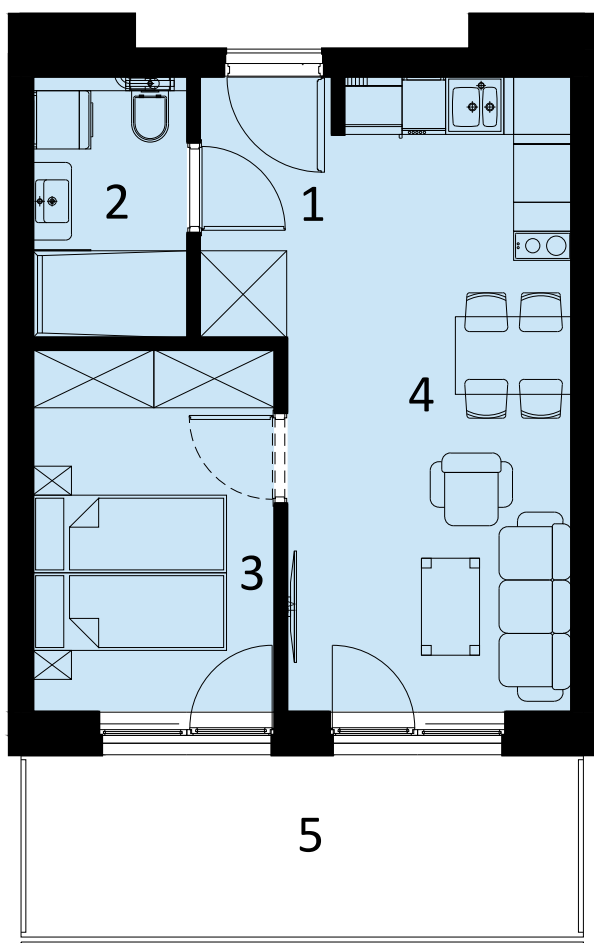

# PERŁOWA PRZYSTAŃ Sianożęty

LOKAL MIESZKALNY  
DWA POKOJE Z ANEKSEM KUCHENNYM

	NAZWA POMIESZCZENIA	m <sup>2</sup>
1	Przedpokój	3.58
2	Łazienka	4.19
3	Pokój	9.16
4	Pokój z aneksem kuchennym	17.74
+	<b>RAZEM</b>	<b>34.67</b>
5	Balkon	10.90