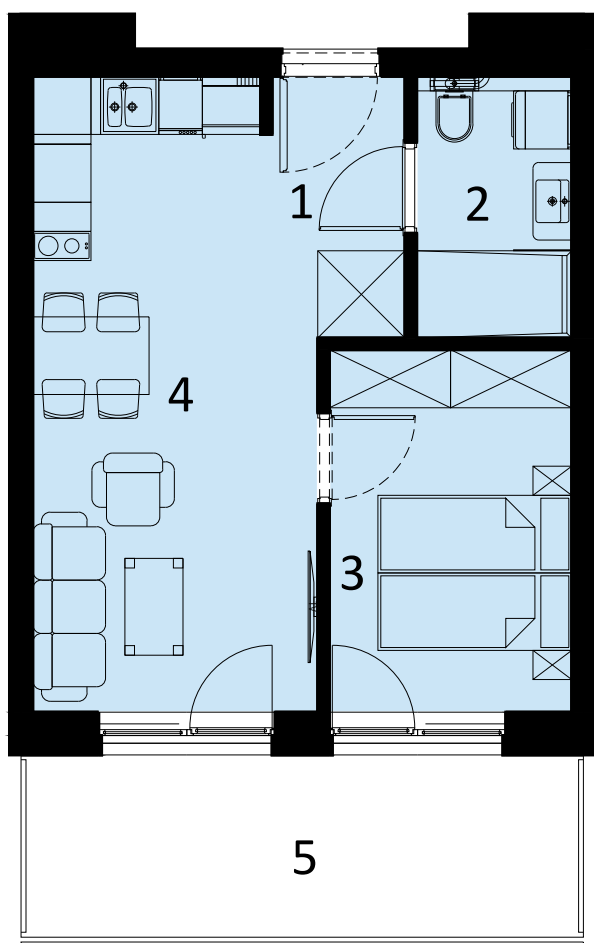

PERŁOWA PRZYSTAŃ SIANOŻĘTY
ul. Lotnicza
78-111 Sianożęty

PERŁOWA PRZYSTAŃ Sianożęty

LOKAL MIESZKALNY A.212
DWA POKOJE Z ANEKSEM KUCHENNYM

NAZWA POMIESZCZENIA	m ²
1 Przedpokój	3.58
2 łazienka	4.19
3 Pokój	9.16
4 Pokój z aneksem kuchennym	17.74
+ RAZEM	34.67
5 Balkon	10.90

MORZE BAŁTYCKIE

PLAŻA

2 PIĘTRO