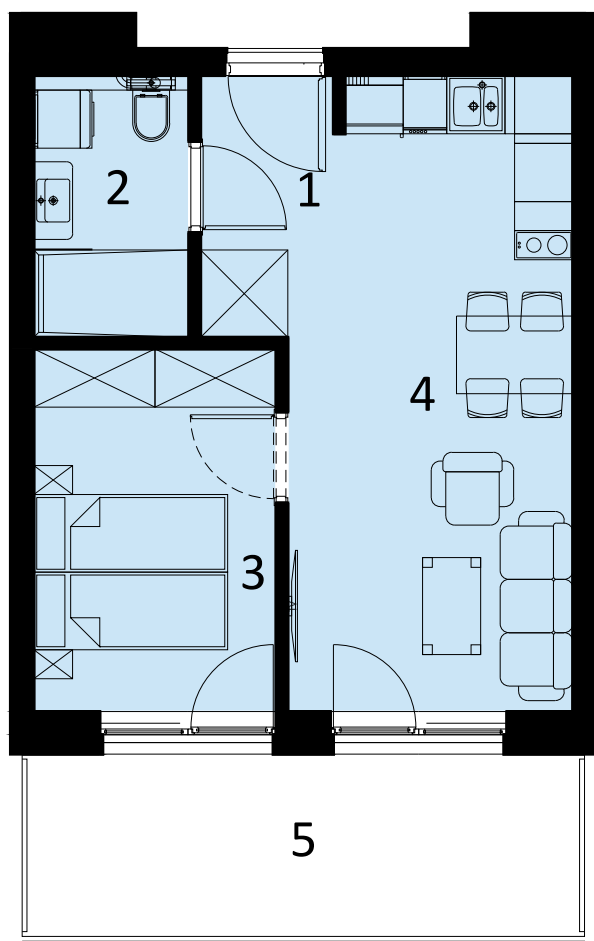

# PERŁOWA PRZYSTAŃ Sianożęty

LOKAL MIESZKALNY A.213  
DWA POKOJE Z ANEKSEM KUCHENNYM

NAZWA POMIESZCZENIA	m <sup>2</sup>
1 Przedpokój	3.58
2 łazienka	4.19
3 Pokój	9.16
4 Pokój z aneksem kuchennym	17.74
+ <b>RAZEM</b>	<b>34.67</b>
5 Balkon	10.90

MORZE BAŁTYCKIE

PLAŻA

2 PIĘTRO