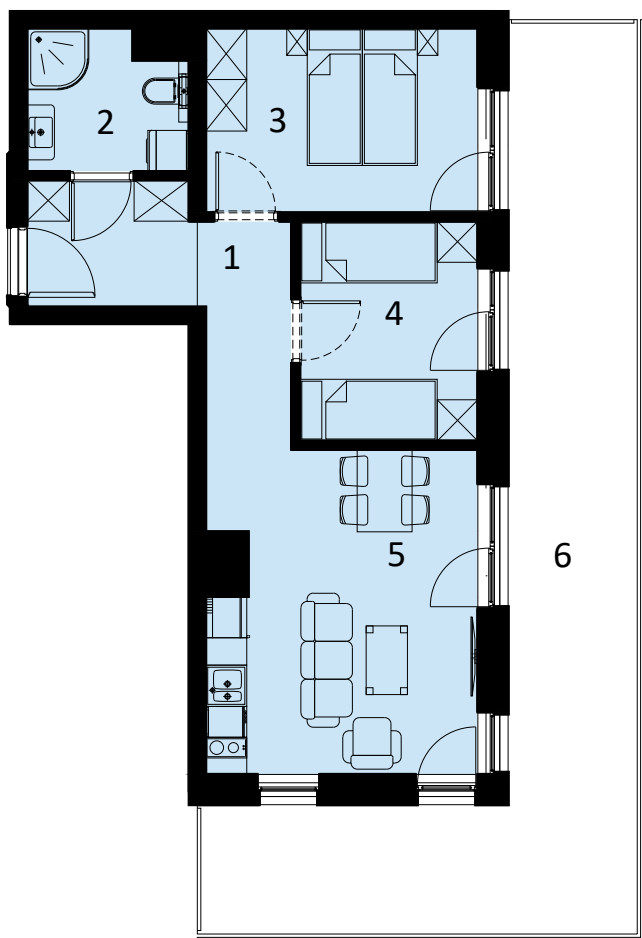

PERŁOWA PRZYSTAŃ SIANOŻĘTY
ul. Lotnicza
78-111 Sianożęty

PERŁOWA PRZYSTAŃ Sianożęty

LOKAL MIESZKALNY A.303
TRZY POKOJE Z ANEKSEM KUCHENNYM

NAZWA POMIESZCZENIA	m ²
1 Przedpokój	8.62
2 łazienka	4.41
3 Pokój	10.45
4 Pokój	8.12
5 Pokój z aneksem kuchennym	17.87
+ RAZEM	49.47
6 Balkon	33.50

MORZE BAŁTYCKIE

PLAŻA

3 PIĘTRO