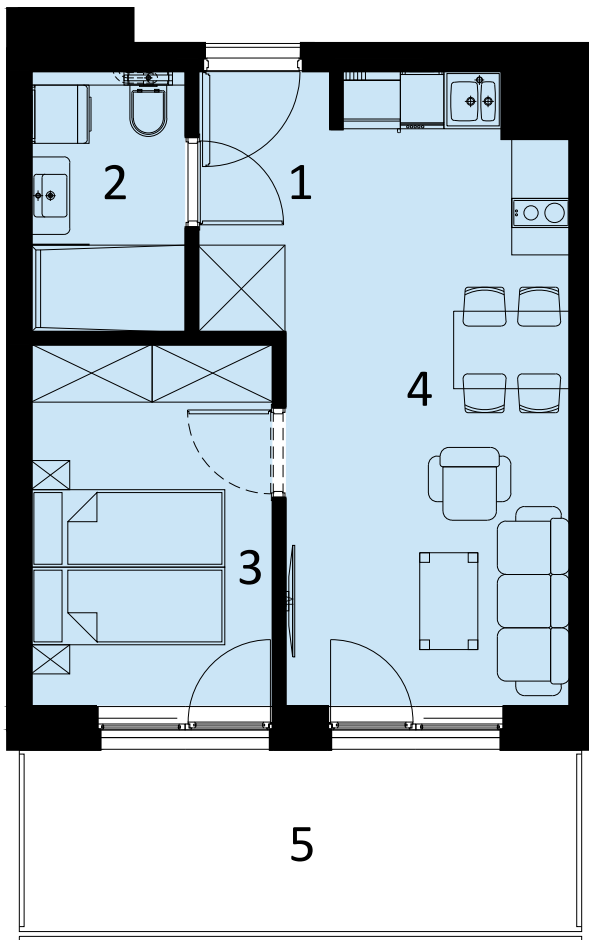

PERŁOWA PRZYSTAŃ SIANOŻĘTY
ul. Lotnicza
78-111 Sianożęty

PERŁOWA PRZYSTAŃ Sianożęty

LOKAL MIESZKALNY A.304
DWA POKOJE Z ANEKSEM KUCHENNYM

NAZWA POMIESZCZENIA	m ²
1 Przedpokój	3.58
2 łazienka	4.19
3 Pokój	9.16
4 Pokój z aneksem kuchennym	17.25
+ RAZEM	34.18
5 Balkon	10.90

MORZE BAŁTYCKIE

PLAŻA

3 PIĘTRO