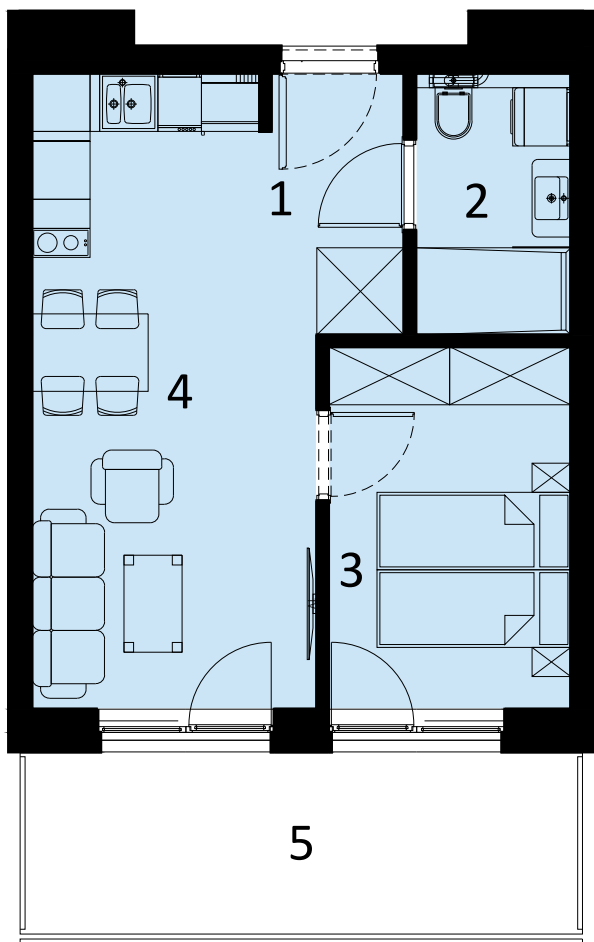

# PERŁOWA PRZYSTAŃ Sianożęty

LOKAL MIESZKALNY A.305  
DWA POKOJE Z ANEKSEM KUCHENNYM

	NAZWA POMIESZCZENIA	m <sup>2</sup>
1	Przedpokój	3.58
2	Łazienka	4.19
3	Pokój	9.16
4	Pokój z aneksem kuchennym	17.25
+	<b>RAZEM</b>	<b>34.18</b>
5	Balkon	10.90

MORZE BAŁTYCKIE

PLAŻA

3 PIĘTRO