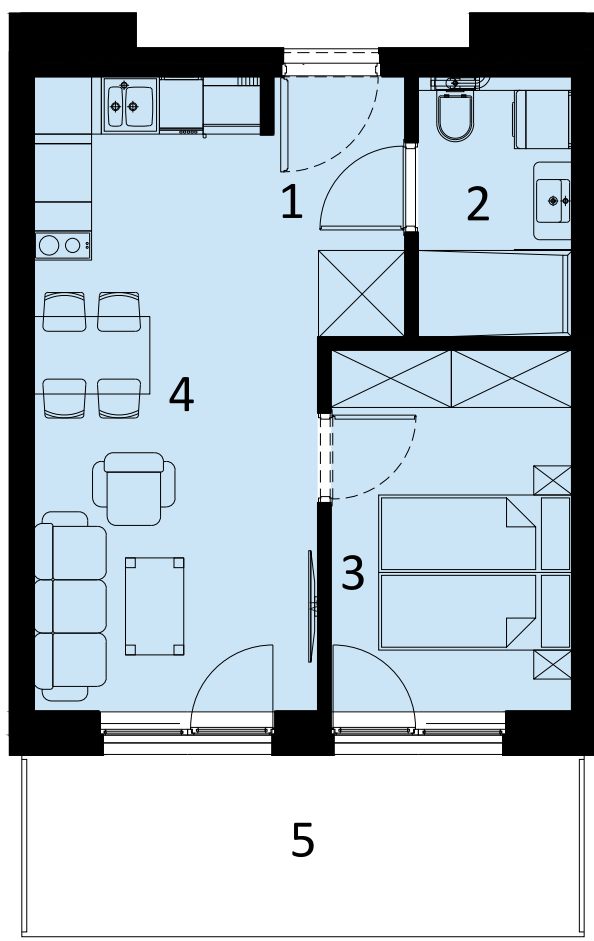

# PERŁOWA PRZYSTAŃ Sianożęty

LOKAL MIESZKALNY A.306  
DWA POKOJE Z ANEKSEM KUCHENNYM

	NAZWA POMIESZCZENIA	m <sup>2</sup>
1	Przedpokój	3.58
2	Łazienka	4.19
3	Pokój	9.16
4	Pokój z aneksem kuchennym	17.74
+	<b>RAZEM</b>	<b>34.67</b>
5	Balkon	10.90

MORZE BAŁTYCKIE

PLAŻA

3 PIĘTRO