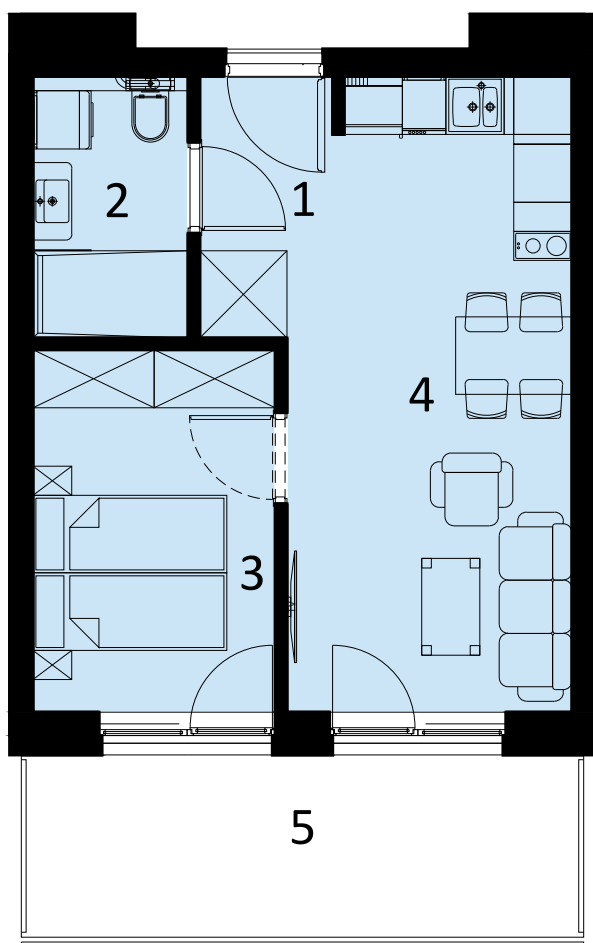

# PERŁOWA PRZYSTAŃ Sianożęty

LOKAL MIESZKALNY A.307  
DWA POKOJE Z ANEKSEM KUCHENNYM

NAZWA POMIESZCZENIA	m <sup>2</sup>
1 Przedpokój	3.58
2 łazienka	4.19
3 Pokój	9.16
4 Pokój z aneksem kuchennym	17.74
+ <b>RAZEM</b>	<b>34.67</b>
5 Balkon	10.90

MORZE BAŁTYCKIE

PLAŻA

3 PIĘTRO