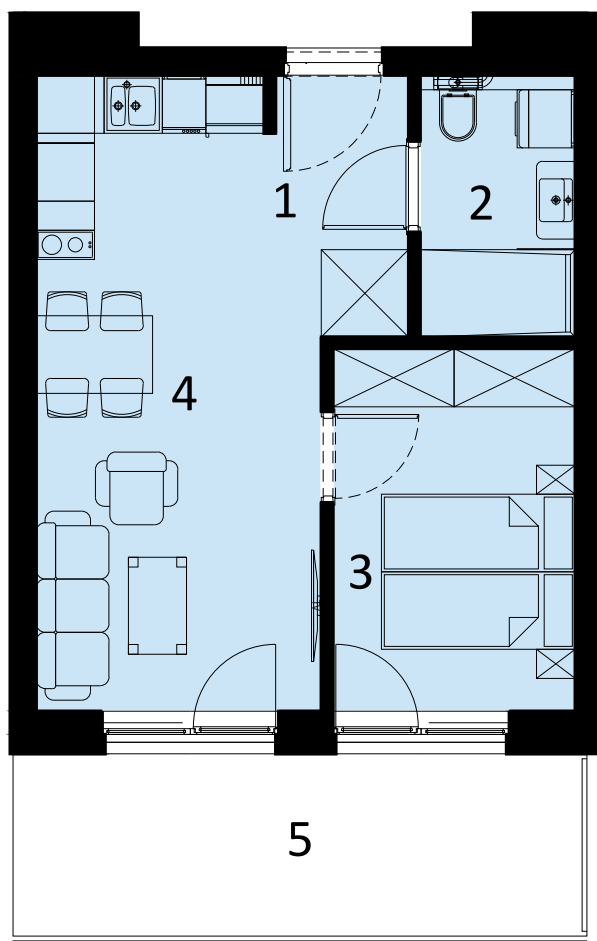

PERŁOWA PRZYSTAŃ SIANOŻĘTY
ul. Lotnicza
78-111 Sianożęty

PERŁOWA PRZYSTAŃ Sianożęty

LOKAL MIESZKALNY A.308
DWA POKOJE Z ANEKSEM KUCHENNYM

NAZWA POMIESZCZENIA	m ²
1 Przedpokój	3.58
2 łazienka	4.19
3 Pokój	9.16
4 Pokój z aneksem kuchennym	17.74
+ RAZEM	34.67
5 Balkon	11.13

MORZE BAŁTYCKIE

PLAŻA

3 PIĘTRO