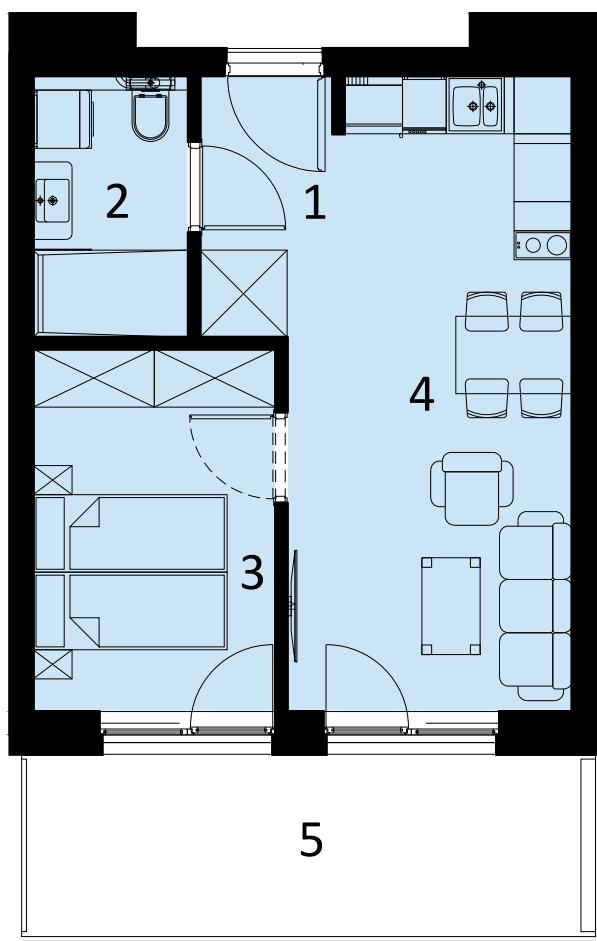

PERŁOWA PRZYSTAŃ SIANOŻĘTY
ul. Lotnicza
78-111 Sianożęty

PERŁOWA PRZYSTAŃ Sianożęty

LOKAL MIESZKALNY A.309
DWA POKOJE Z ANEKSEM KUCHENNYM

NAZWA POMIESZCZENIA	m ²
1 Przedpokój	3.58
2 łazienka	4.19
3 Pokój	9.16
4 Pokój z aneksem kuchennym	17.74
+ RAZEM	34.67
5 Balkon	11.13

MORZE BAŁTYCKIE

PLAŻA

3 PIĘTRO