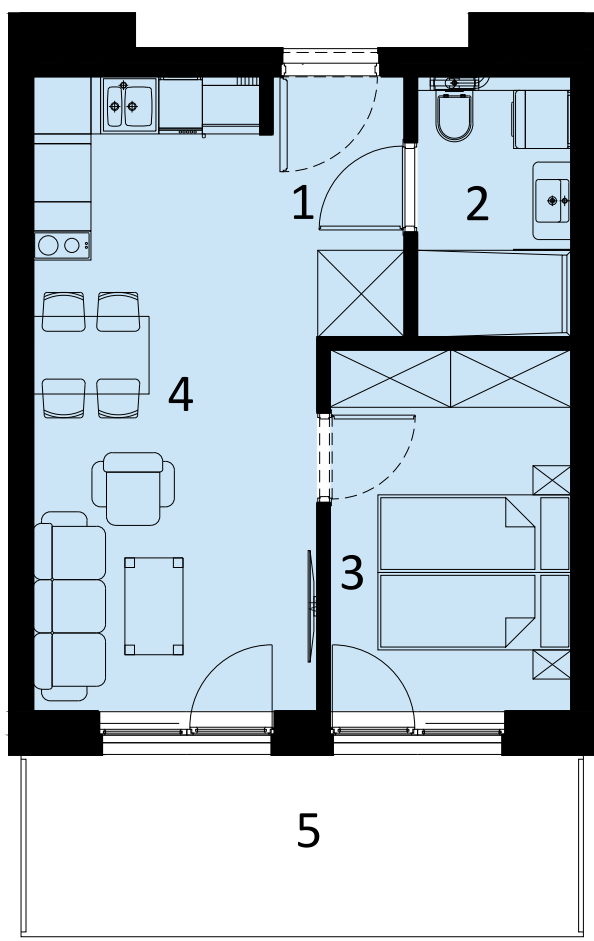

PERŁOWA PRZYSTAŃ SIANOŻĘTY
ul. Lotnicza
78-111 Sianożęty

PERŁOWA PRZYSTAŃ Sianożęty

LOKAL MIESZKALNY A.310
DWA POKOJE Z ANEKSEM KUCHENNYM

	NAZWA POMIESZCZENIA	m ²
1	Przedpokój	3.58
2	Łazienka	4.19
3	Pokój	9.16
4	Pokój z aneksem kuchennym	17.74
+	RAZEM	34.67
5	Balkon	10.90

MORZE BAŁTYCKIE

PLAŻA

3 PIĘTRO