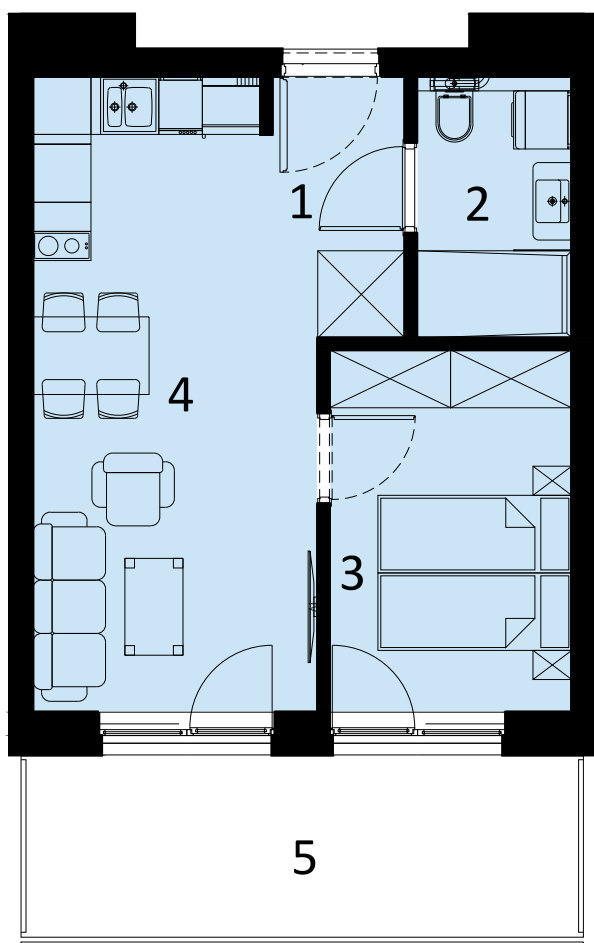

PERŁOWA PRZYSTAŃ SIANOŻĘTY
ul. Lotnicza
78-111 Sianożęty

PERŁOWA PRZYSTAŃ Sianożęty

LOKAL MIESZKALNY A.312
DWA POKOJE Z ANEKSEM KUCHENNYM

NAZWA POMIESZCZENIA	m ²
1 Przedpokój	3.58
2 łazienka	4.19
3 Pokój	9.16
4 Pokój z aneksem kuchennym	17.74
+ RAZEM	34.67
5 Balkon	10.90

MORZE BAŁTYCKIE

PLAŻA

3 PIĘTRO