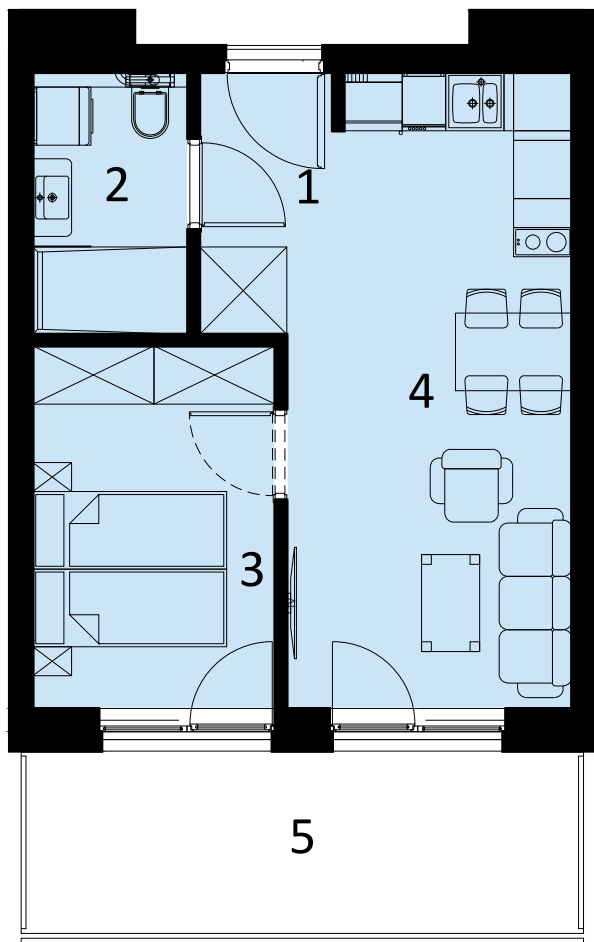

PERŁOWA PRZYSTAŃ SIANOŻĘTY
ul. Lotnicza
78-111 Sianożęty

PERŁOWA PRZYSTAŃ Sianożęty

LOKAL MIESZKALNY A.313
DWA POKOJE Z ANEKSEM KUCHENNYM

NAZWA POMIESZCZENIA	m ²
1 Przedpokój	3.58
2 łazienka	4.19
3 Pokój	9.16
4 Pokój z aneksem kuchennym	17.74
+ RAZEM	34.67
5 Balkon	10.90

MORZE BAŁTYCKIE

PLAŻA

3 PIĘTRO