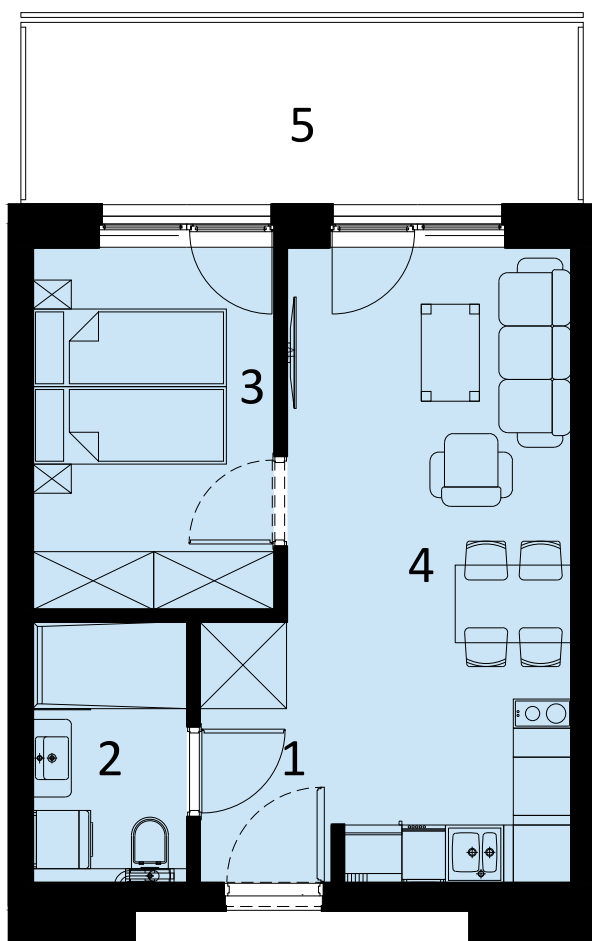

PERŁOWA PRZYSTAŃ SIANOŻĘTY
ul. Lotnicza
78-111 Sianożęty

PERŁOWA PRZYSTAŃ Sianożęty

LOKAL MIESZKALNY A.318
DWA POKOJE Z ANEKSEM KUCHENNYM

NAZWA POMIESZCZENIA	m ²
1 Przedpokój	3.58
2 łazienka	4.19
3 Pokój	9.16
4 Pokój z aneksem kuchennym	17.74
+ RAZEM	34.67
5 Balkon	10.90

MORZE BAŁTYCKIE

PLAŻA

3 PIĘTRO