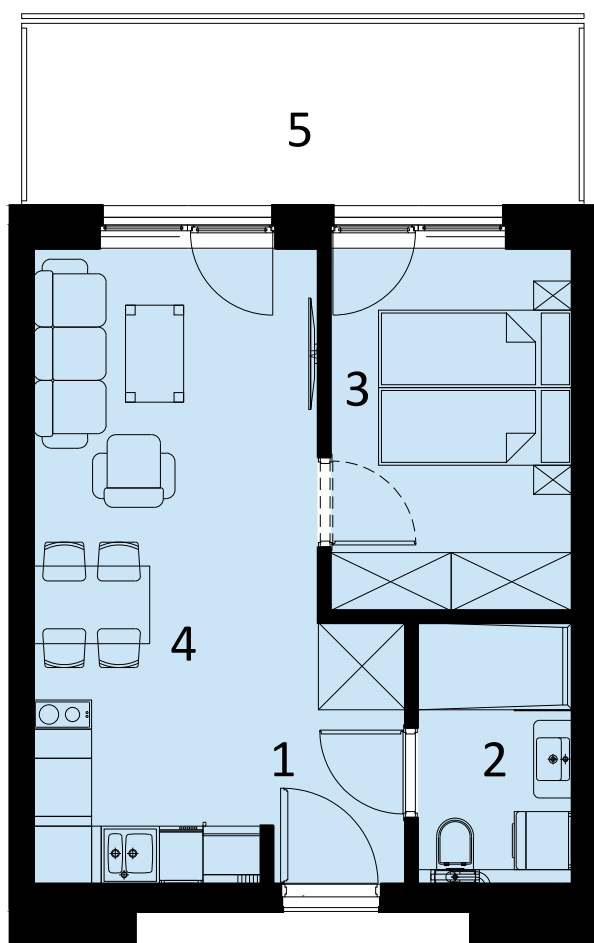

PERŁOWA PRZYSTAŃ SIANOŻĘTY
ul. Lotnicza
78-111 Sianożęty

PERŁOWA PRZYSTAŃ Sianożęty

LOKAL MIESZKALNY A.319
DWA POKOJE Z ANEKSEM KUCHENNYM

NAZWA POMIESZCZENIA	m ²
1 Przedpokój	3.58
2 łazienka	4.19
3 Pokój	9.16
4 Pokój z aneksem kuchennym	17.74
+ RAZEM	34.67
5 Balkon	10.90

MORZE BAŁTYCKIE

PLAŻA

3 PIĘTRO