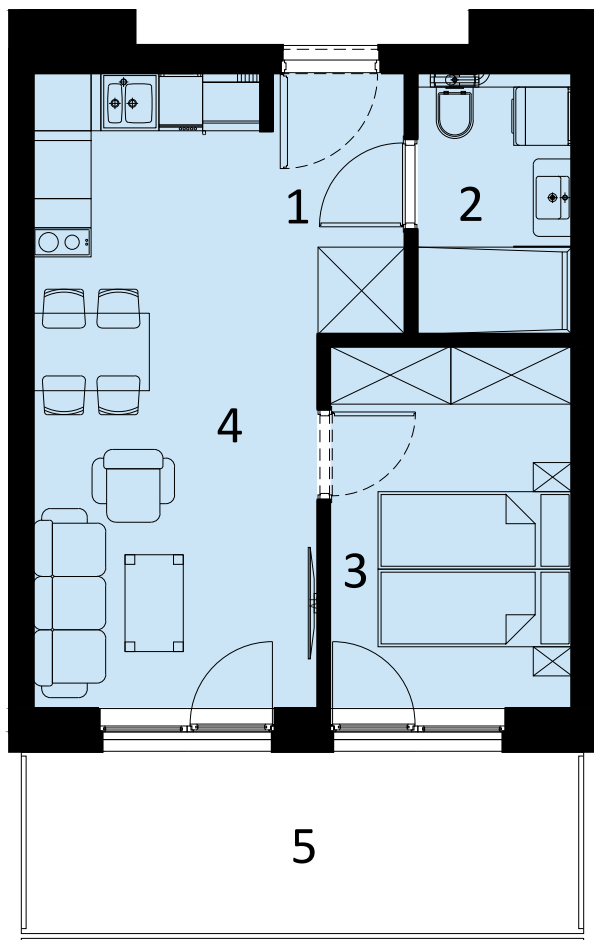

PERŁOWA PRZYSTAŃ SIANOŻĘTY
ul. Lotnicza
78-111 Sianożęty

PERŁOWA PRZYSTAŃ Sianożęty

LOKAL MIESZKALNY A.404
DWA POKOJE Z ANEKSEM KUCHENNYM

| NAZWA POMIESZCZENIA | m ² |
|-----------------------------|----------------|
| 1 Przedpokój | 3.58 |
| 2 łazienka | 4.19 |
| 3 Pokój | 9.16 |
| 4 Pokój z aneksem kuchennym | 17.25 |
| + RAZEM | 34.18 |
| 5 Balkon | 10.90 |

MORZE BAŁTYCKIE

PLAŻA

4 PIĘTRO + TARAS