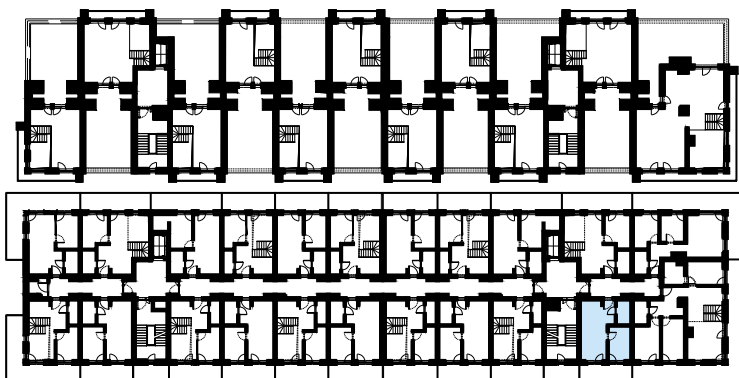

PERŁOWA PRZYSTAŃ SIANOŻĘTY
ul. Lotnicza
78-111 Sianożęty

PERŁOWA PRZYSTAŃ Sianożęty

LOKAL MIESZKALNY A.404
DWA POKOJE Z ANEKSEM KUCHENNYM

| NAZWA POMIESZCZENIA | m ² |
|-----------------------------|----------------|
| 1 Przedpokój | 3.58 |
| 2 łazienka | 4.19 |
| 3 Pokój | 9.16 |
| 4 Pokój z aneksem kuchennym | 17.25 |
| + RAZEM | 34.18 |
| 5 Balkon | 10.90 |

MORZE BAŁTYCKIE

PLAŻA

4 PIĘTRO + TARAS