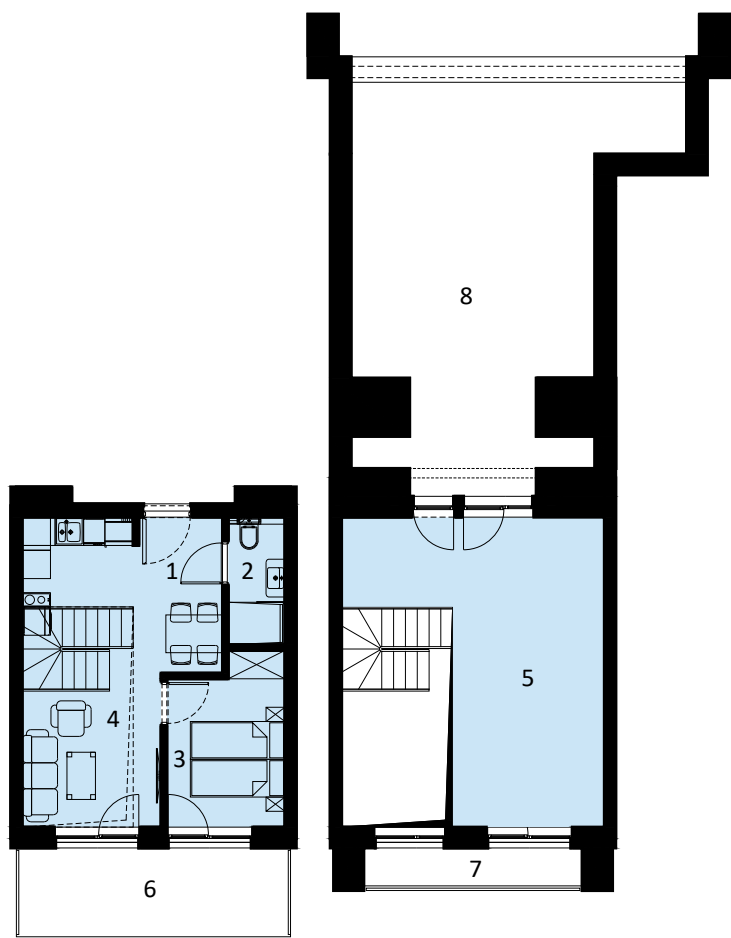

PERŁOWA PRZYSTAŃ SIANOŻĘTY
ul. Lotnicza
78-111 Sianożęty

PERŁOWA PRZYSTAŃ Sianożęty

LOKAL MIESZKALNY A.405
DWA POKOJE Z ANEKSEM KUCHENNYM,
ANTRESOLĄ I TARASEM

0 1 2 3 4 5

NAZWA POMIESZCZENIA	m ²
1 Przedpokój	2.51
2 łazienka	3.12
3 Pokój	8.38
4 Pokój z aneksem kuchennym	20.67
5 Antresola	25.16
+ RAZEM	59.84
6 Balkon	10.90
7 Balkon	3.68
8 Taras	43.64