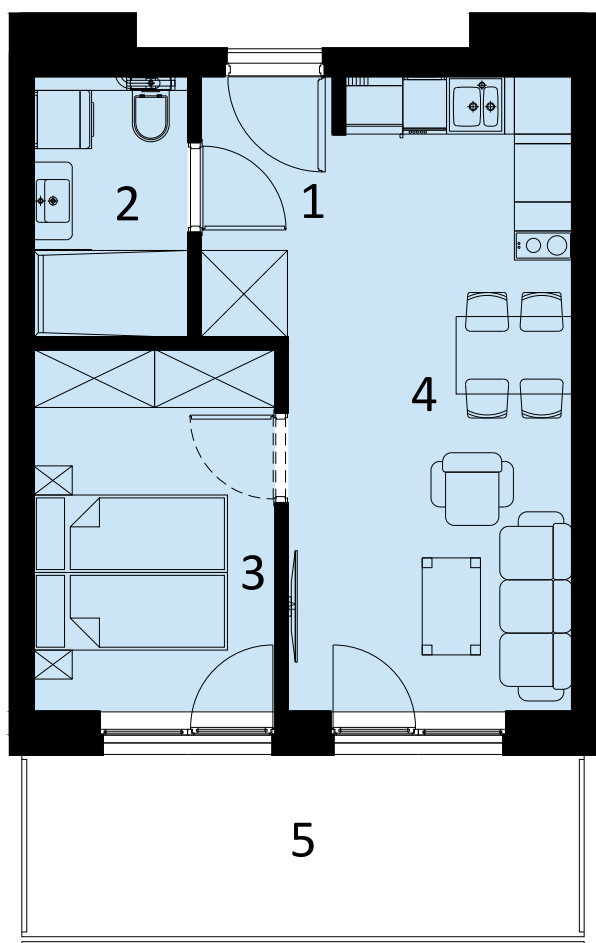

# PERŁOWA PRZYSTAŃ Sianożęty

LOKAL MIESZKALNY A.406  
DWA POKOJE Z ANEKSEM KUCHENNYM

NAZWA POMIESZCZENIA	m <sup>2</sup>
1 Przedpokój	3.58
2 łazienka	4.19
3 Pokój	9.16
4 Pokój z aneksem kuchennym	17.74
+ <b>RAZEM</b>	<b>34.67</b>
5 Balkon	10.90

MORZE BAŁTYCKIE

PLAŻA

4 PIĘTRO + TARAS