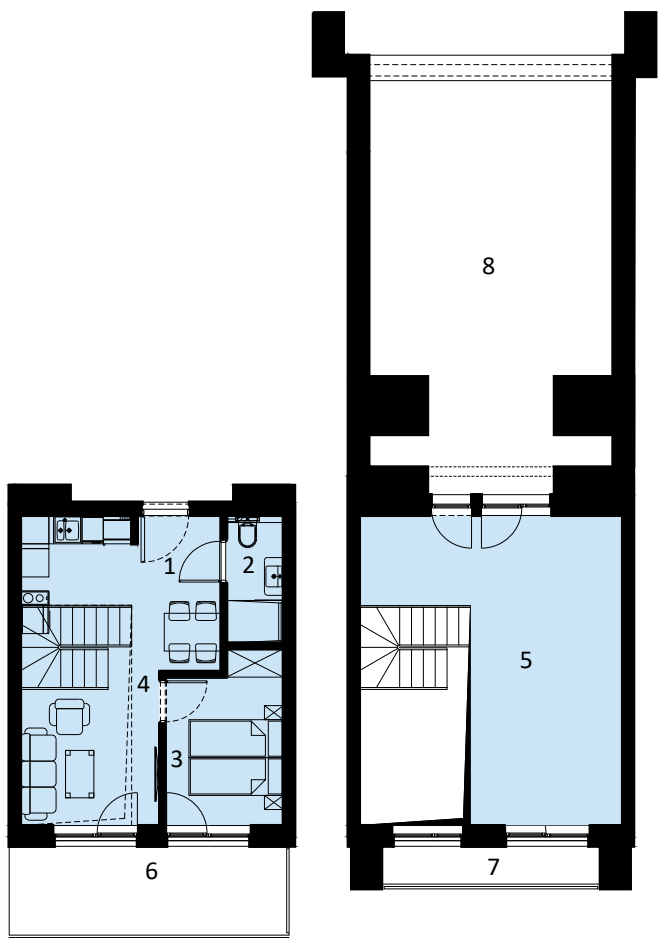

PERŁOWA PRZYSTAŃ SIANOŻĘTY
ul. Lotnicza
78-111 Sianożęty

PERŁOWA PRZYSTAŃ Sianożęty

LOKAL MIESZKALNY A.407
DWA POKOJE Z ANEKSEM KUCHENNYM,
ANTRESOLĄ I TARASEM

0 1 2 3 4 5

NAZWA POMIESZCZENIA	m ²
1 Przedpokój	2.51
2 Łazienka	3.12
3 Pokój	8.38
4 Pokój z aneksem kuchennym	20.67
5 Antresola	25.16
+ RAZEM	59.84
6 Balkon	11.13
7 Balkon	3.68
8 Taras	41.31

MORZE BAŁTYCKIE

PLAŻA

4 PIĘTRO + TARAS