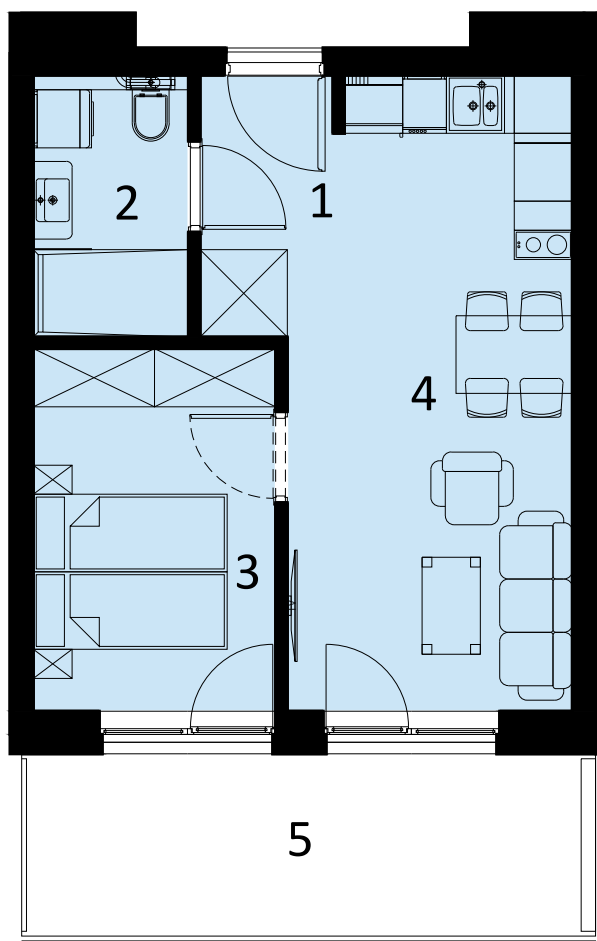

# PERŁOWA PRZYSTAŃ Sianożęty

LOKAL MIESZKALNY A.408  
DWA POKOJE Z ANEKSEM KUCHENNYM

NAZWA POMIESZCZENIA	m <sup>2</sup>
1 Przedpokój	3.58
2 łazienka	4.19
3 Pokój	9.16
4 Pokój z aneksem kuchennym	17.74
+ <b>RAZEM</b>	<b>34.67</b>
5 Balkon	11.13

MORZE BAŁTYCKIE

PLAŻA

4 PIĘTRO + TARAS