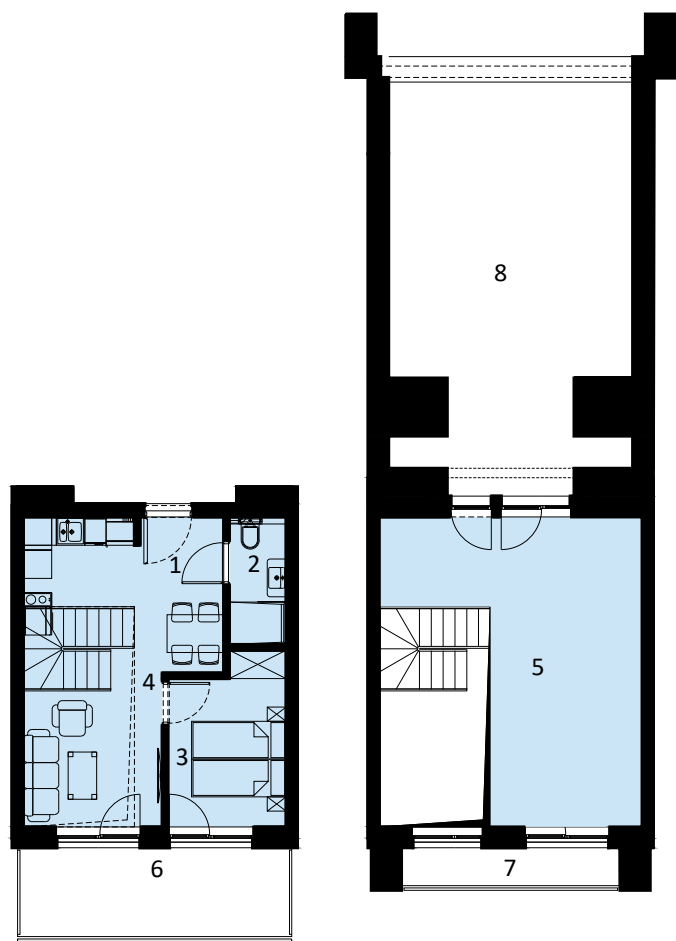

# PERŁOWA PRZYSTAŃ Sianożęty

LOKAL MIESZKALNY A.409  
DWA POKOJE Z ANEKSEM KUCHENNYM,  
ANTRESOLĄ I TARASEM

0 1 2 3 4 5

NAZWA POMIESZCZENIA	m <sup>2</sup>
1 Przedpokój	2.51
2 łazienka	3.12
3 Pokój	8.38
4 Pokój z aneksem kuchennym	20.66
5 Antresola	25.16
+ <b>RAZEM</b>	<b>59.83</b>
6 Balkon	10.90
7 Balkon	3.68
8 Taras	40.69

MORZE BAŁTYCKIE

PLAŻA

4 PIĘTRO + TARAS