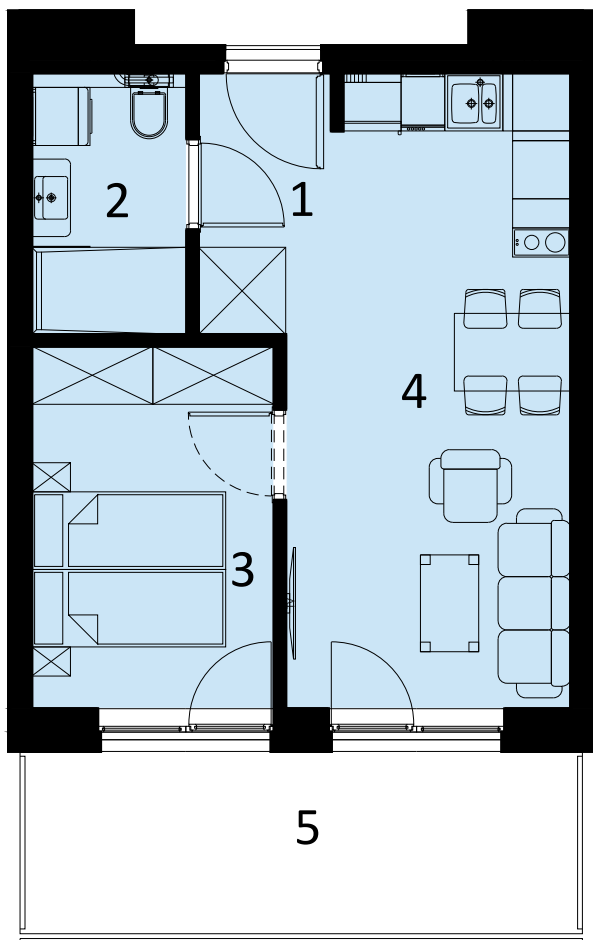

# PERŁOWA PRZYSTAŃ Sianożęty

LOKAL MIESZKALNY A.410  
DWA POKOJE Z ANEKSEM KUCHENNYM

NAZWA POMIESZCZENIA	m <sup>2</sup>
1 Przedpokój	3.58
2 łazienka	4.19
3 Pokój	9.16
4 Pokój z aneksem kuchennym	17.74
+ <b>RAZEM</b>	<b>34.67</b>
5 Balkon	10.90

MORZE BAŁTYCKIE

PLAŻA

4 PIĘTRO + TARAS