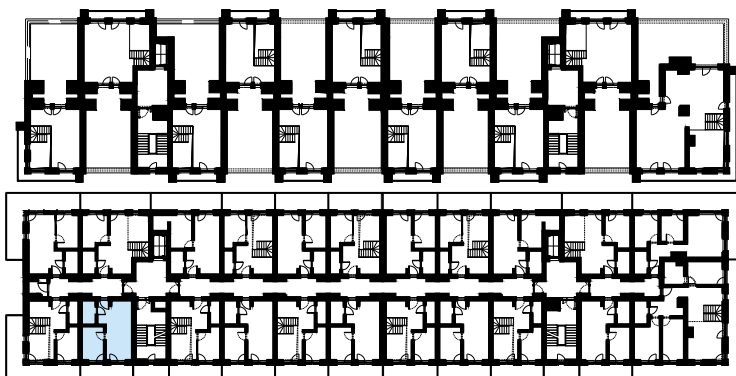

PERŁOWA PRZYSTAŃ SIANOŻĘTY
ul. Lotnicza
78-111 Sianożęty

PERŁOWA PRZYSTAŃ Sianożęty

LOKAL MIESZKALNY A.412
DWA POKOJE Z ANEKSEM KUCHENNYM

NAZWA POMIESZCZENIA	m ²
1 Przedpokój	3.58
2 łazienka	4.19
3 Pokój	9.16
4 Pokój z aneksem kuchennym	17.74
+ RAZEM	34.67
5 Balkon	10.90

MORZE BAŁTYCKIE

PLAŻA

4 PIĘTRO + TARAS