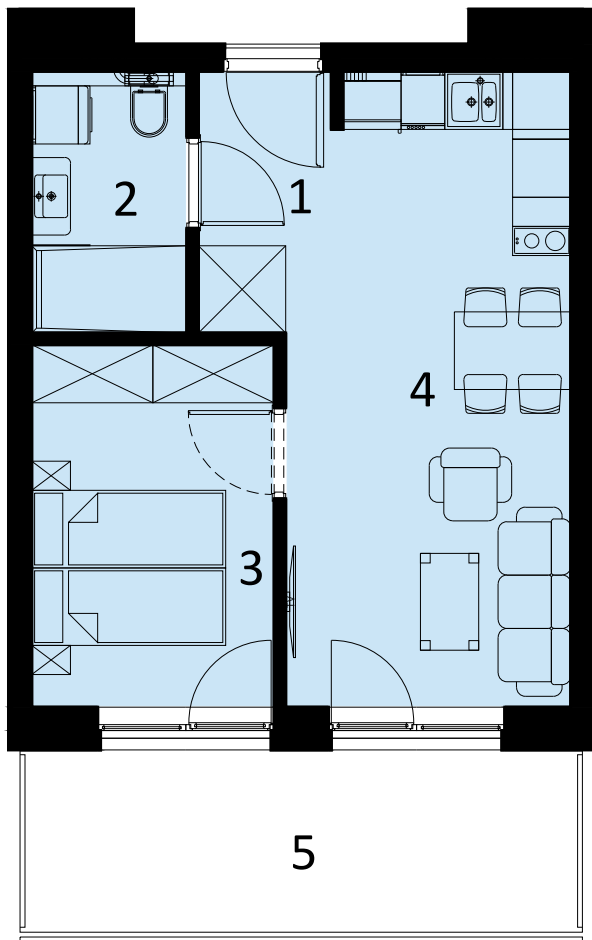

PERŁOWA PRZYSTAŃ SIANOŻĘTY
ul. Lotnicza
78-111 Sianożęty

PERŁOWA PRZYSTAŃ Sianożęty

LOKAL MIESZKALNY A.412
DWA POKOJE Z ANEKSEM KUCHENNYM

NAZWA POMIESZCZENIA	m ²
1 Przedpokój	3.58
2 łazienka	4.19
3 Pokój	9.16
4 Pokój z aneksem kuchennym	17.74
+ RAZEM	34.67
5 Balkon	10.90

MORZE BAŁTYCKIE

PLAŻA

4 PIĘTRO + TARAS