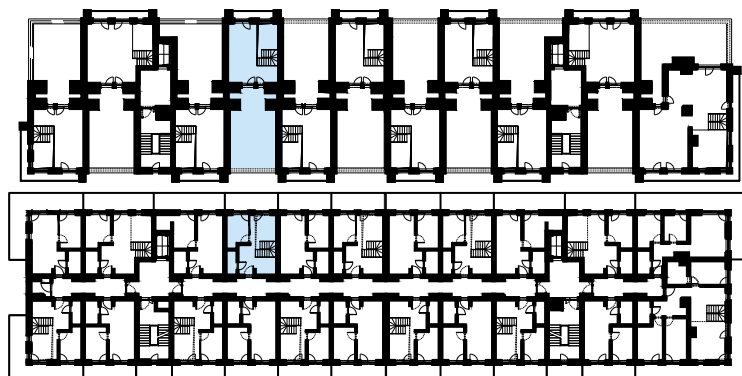

PERŁOWA PRZYSTAŃ SIANOŻĘTY
ul. Lotnicza
78-111 Sianożęty

PERŁOWA PRZYSTAŃ Sianożęty

LOKAL MIESZKALNY A.417
DWA POKOJE Z ANEKSEM KUCHENNYM,
ANTRESOLĄ I TARASEM

0 1 2 3 4 5

NAZWA POMIESZCZENIA	m ²
1 Przedpokój	2.51
2 łazienka	3.12
3 Pokój	8.38
4 Pokój z aneksem kuchennym	20.67
5 Antresola	25.16
+ RAZEM	59.84
6 Balkon	10.90
7 Balkon	3.68
8 Taras	40.69

MORZE BAŁTYCKIE

PLAŻA

4 PIĘTRO + TARAS