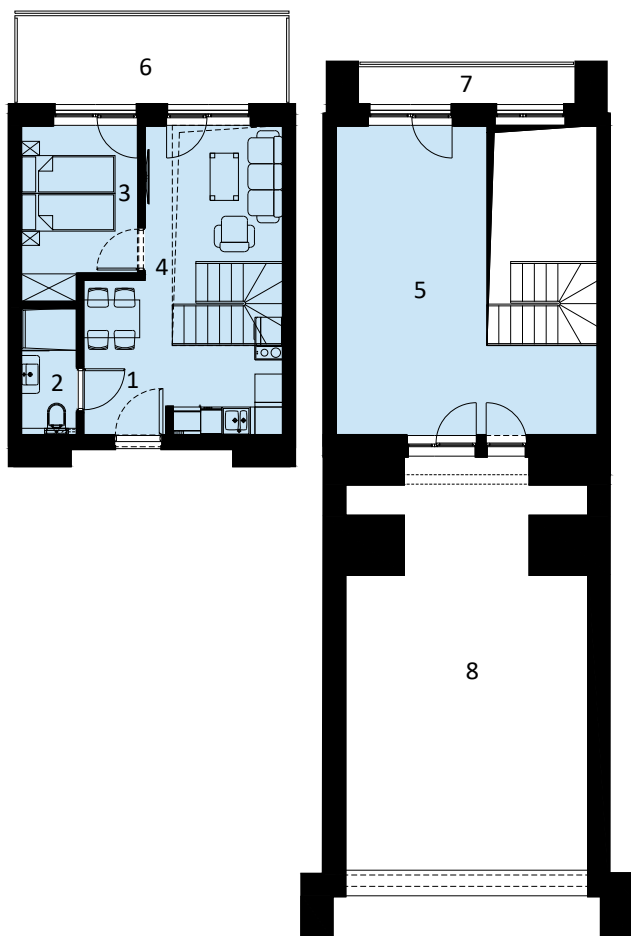

PERŁOWA PRZYSTAŃ SIANOŻĘTY
ul. Lotnicza
78-111 Sianożęty

PERŁOWA PRZYSTAŃ Sianożęty

LOKAL MIESZKALNY A.417
DWA POKOJE Z ANEKSEM KUCHENNYM,
ANTRESOLĄ I TARASEM

0 1 2 3 4 5

NAZWA POMIESZCZENIA	m ²
1 Przedpokój	2.51
2 łazienka	3.12
3 Pokój	8.38
4 Pokój z aneksem kuchennym	20.67
5 Antresola	25.16
+ RAZEM	59.84
6 Balkon	10.90
7 Balkon	3.68
8 Taras	40.69

MORZE BAŁTYCKIE

PLAŻA

4 PIĘTRO + TARAS