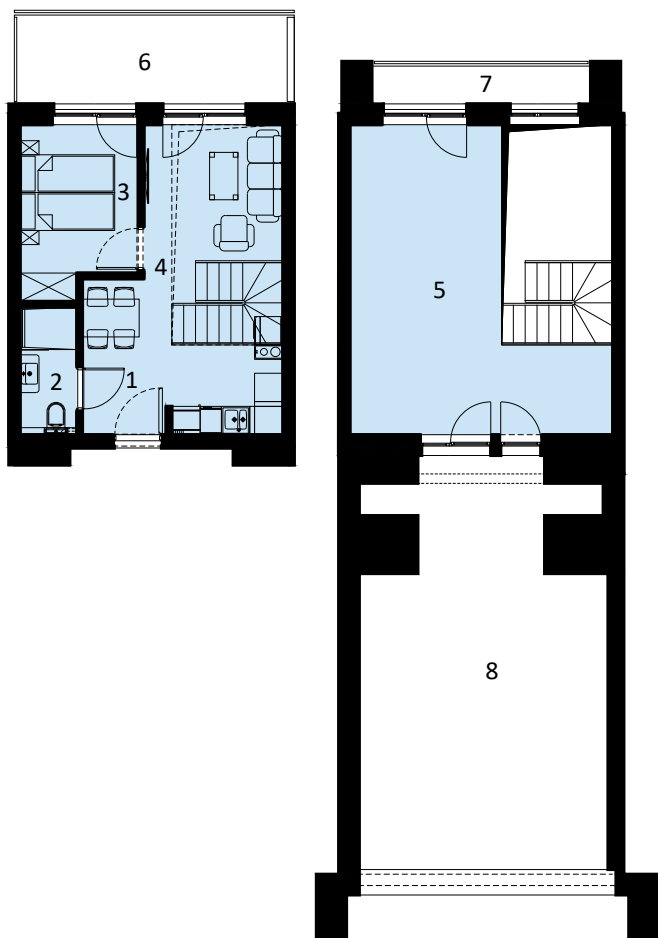

# PERŁOWA PRZYSTAŃ Sianożęty

LOKAL MIESZKALNY A.419  
DWA POKOJE Z ANEKSEM KUCHENNYM,  
ANTRESOLĄ I TARASEM

0 1 2 3 4 5

NAZWA POMIESZCZENIA	m <sup>2</sup>
1 Przedpokój	2.51
2 łazienka	3.12
3 Pokój	8.38
4 Pokój z aneksem kuchennym	20.67
5 Antresola	25.16
+ <b>RAZEM</b>	<b>59.84</b>
6 Balkon	11.13
7 Balkon	3.89
8 Taras	41.31

MORZE BAŁTYCKIE

PLAŻA

4 PIĘTRO + TARAS