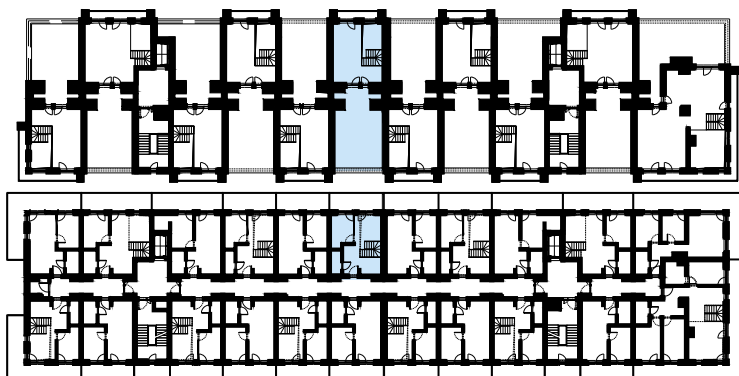

# PERŁOWA PRZYSTAŃ Sianożęty

LOKAL MIESZKALNY A.419  
DWA POKOJE Z ANEKSEM KUCHENNYM,  
ANTRESOLĄ I TARASEM

0 1 2 3 4 5

NAZWA POMIESZCZENIA	m <sup>2</sup>
1 Przedpokój	2.51
2 łazienka	3.12
3 Pokój	8.38
4 Pokój z aneksem kuchennym	20.67
5 Antresola	25.16
+ <b>RAZEM</b>	<b>59.84</b>
6 Balkon	11.13
7 Balkon	3.89
8 Taras	41.31

MORZE BAŁTYCKIE

PLAŻA

4 PIĘTRO + TARAS