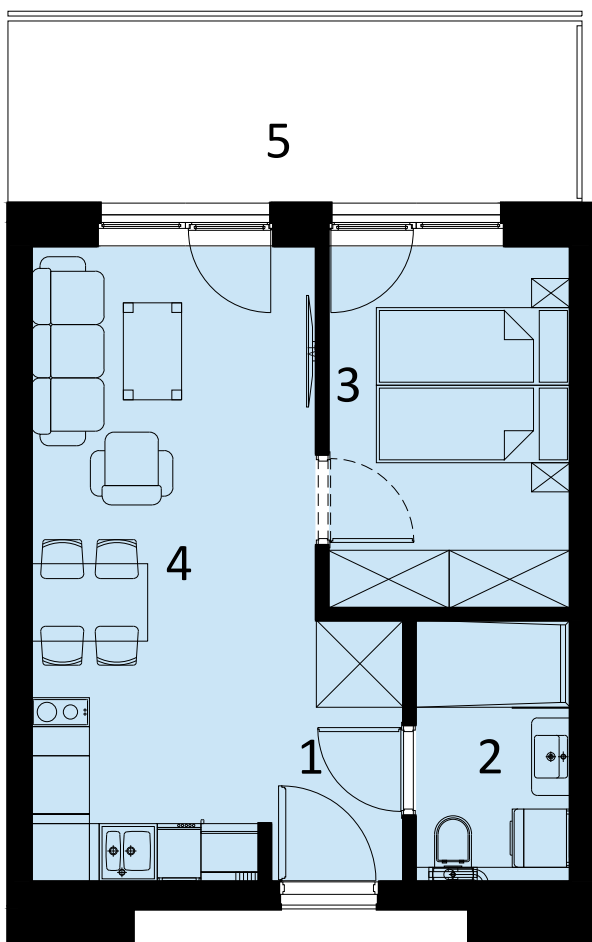

PERŁOWA PRZYSTAŃ SIANOŻĘTY
ul. Lotnicza
78-111 Sianożęty

PERŁOWA PRZYSTAŃ Sianożęty

LOKAL MIESZKALNY A.420
DWA POKOJE Z ANEKSEM KUCHENNYM

	NAZWA POMIESZCZENIA	m ²
1	Przedpokój	3.58
2	Łazienka	4.19
3	Pokój	9.16
4	Pokój z aneksem kuchennym	17.74
+	RAZEM	34.67
5	Balkon	11.13

MORZE BAŁTYCKIE

PLAŻA

4 PIĘTRO + TARAS